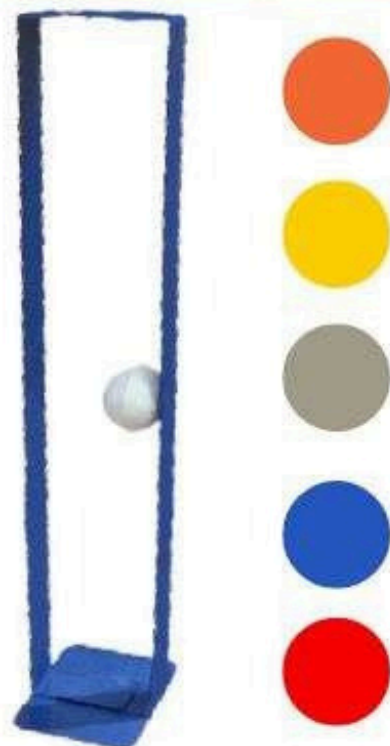

LAMPADAIRE

Fabriqué en France
à côté de St Etienne.

Structure en acier recyclé
Dimension 25x130cm
5 couleurs disponibles
Bleue, Verte, Orange, Jaune,
Rouge

Sphère à choisir parmi les 5
couleurs

**LED boule magnétique
sans fil chargeur USBC**

Personnalisables à partir de
20 ex