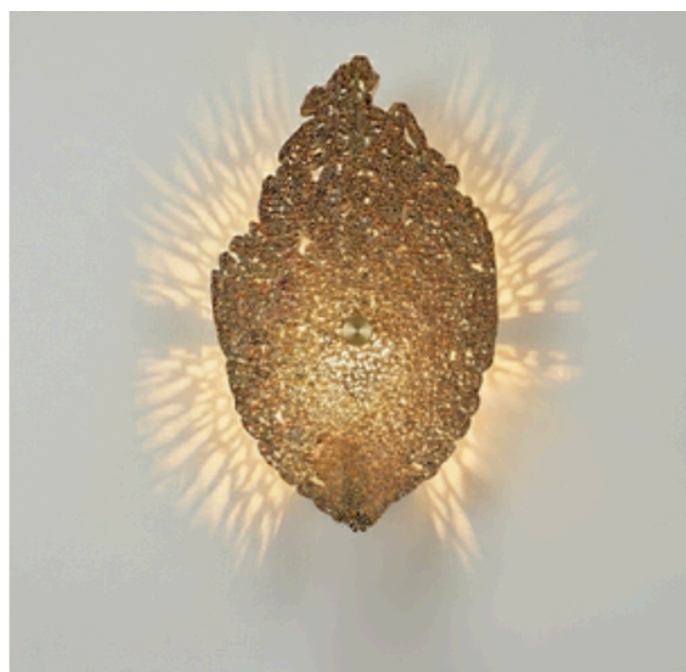

## Leaf

Applique feuille en carton (réemploi) brodé

Fabriqué en France à Nice en  
collaboration avec l'artisane Elodie  
Biot

Pavillon et accroche en laiton

Carton de réemploi brodé

**Format : 25 de large X21 de haut**

**Format : diamètre 20cm**