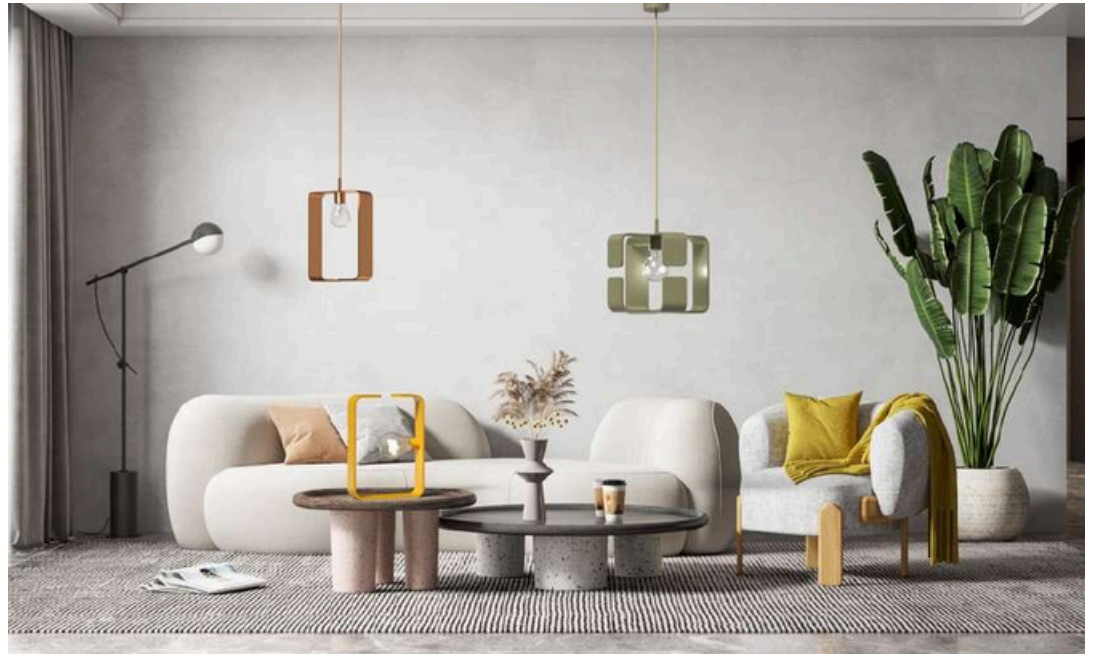

LES BO

une gamme de luminaire intemporelle
Moderne et vintage à la fois !

Scoré par Eco-impact organisme indépendant

LAMPE A POSER

Fabriqué en France
à côté de St Etienne

Structure en acier recyclé
Dimension 25x35cm
10 couleurs disponibles
Or, Bronze, Argent, Bleue,
Verte, Orange, Jaune,
Rouge, Noire, Blanc

Cache douille à choisir
parmi les 9 couleurs

Cables en tissus assortis
Personnalisables à partir de
20 ex

Ampoule non fournie