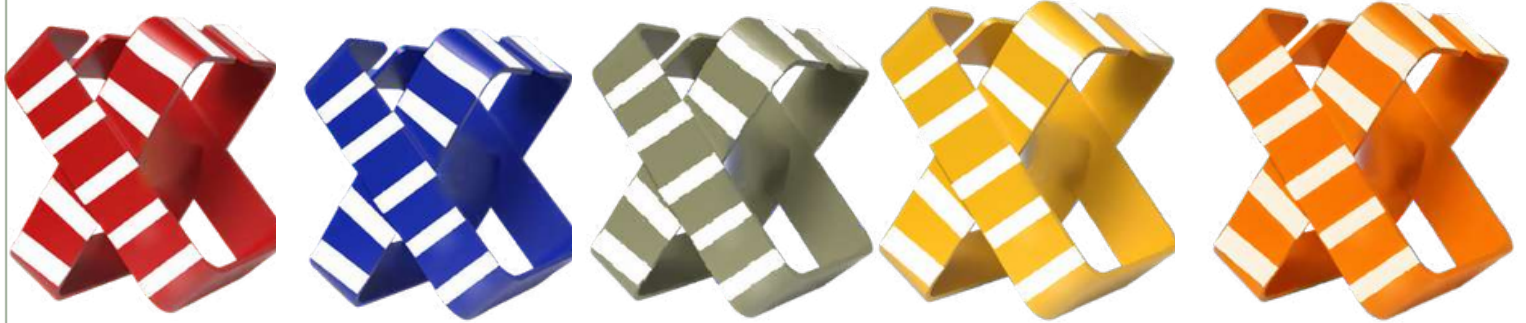

UNIES OU RAYEES

Sphère à choisir parmi les 5
couleurs

**LED boule magnétique
sans fil chargeur USBC**

Personnalisables à partir de
20 ex
Ampoule non fournie