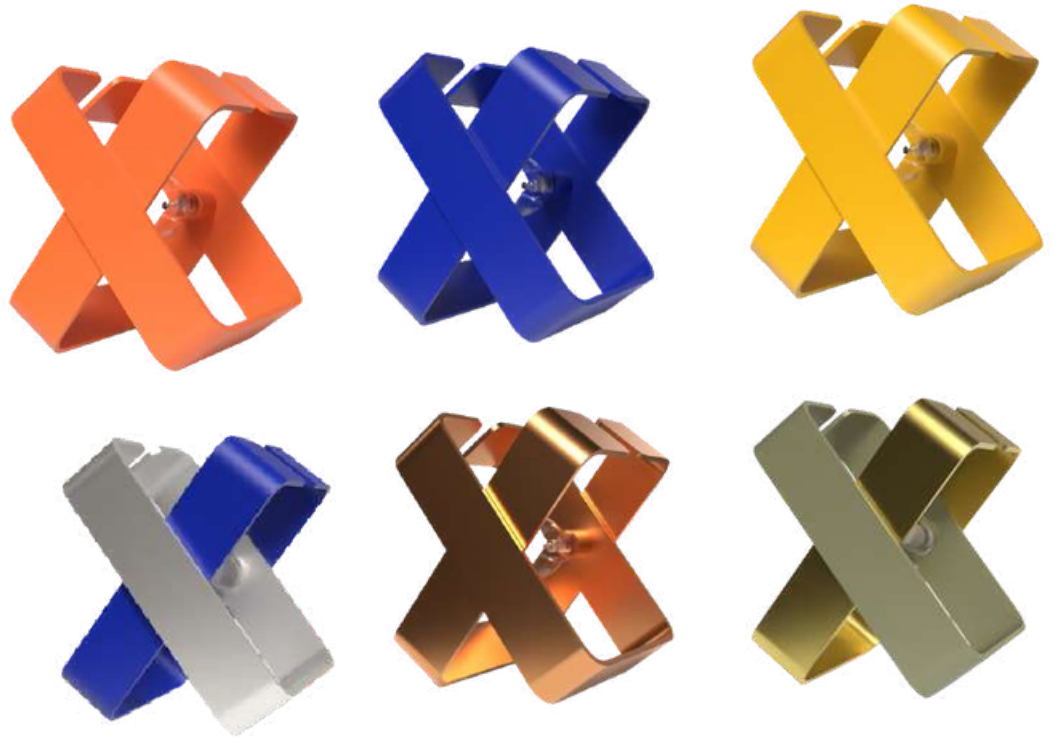

LAMPE A POSER

Fabriqué en France
dans les monts du lyonnais

Structure en acier
Dimension 25x35 X23cm

9 couleurs disponibles
Or, Bronze, Argent, Bleue,
Verte, Orange, Jaune,
Rouge et Noire
+ des Variations

Cables en tissus assortis
Personnalisables à partir de
20 ex
Ampoule non fournie