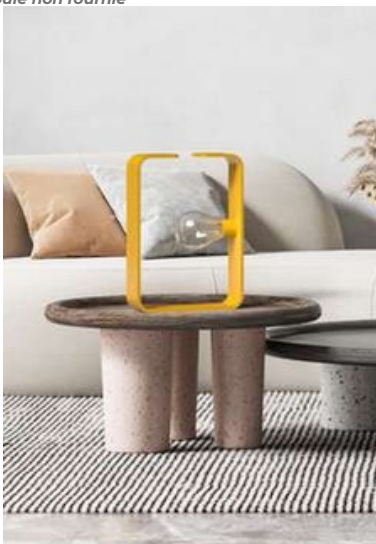

LES BO

une gamme de luminaire intemporelle
Moderne et vintage à la fois !

Scoré par Eco-impact organisme indépendant

LAMPE A POSER

Fabriqué en France
à côté de St Etienne

Structure en acier recyclé
Dimension 25x35cm
10 couleurs disponibles
Or, Bronze, Argent, Bleue,
Verte, Orange, Jaune,
Rouge, Noire, Blanc

Cache douille à choisir
parmi les 9 couleurs

Cables en tissus assortis
Personnalisables à partir de
20 ex

Ampoule non fournie