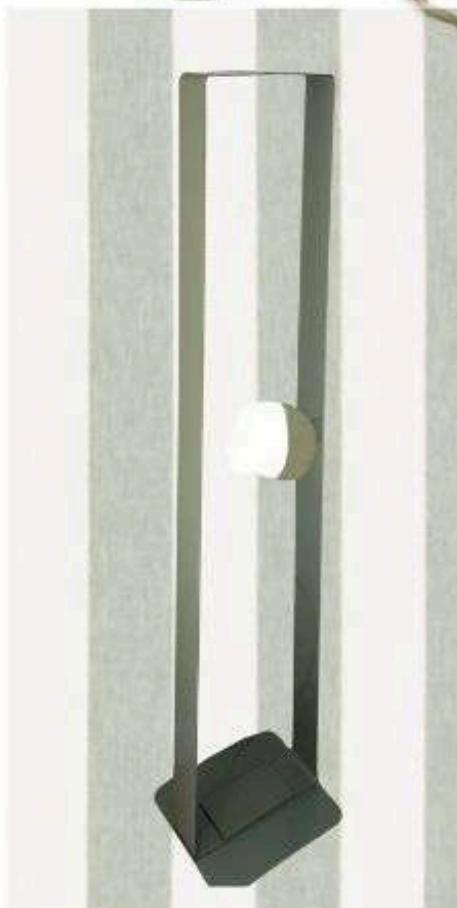

LAMPADAIRE

Fabriqué en France
à côté de St Etienne.

Structure en acier recyclé
Dimension 25x130cm
5 couleurs disponibles
Bleue, Verte, Orange, Jaune,
Rouge

Sphère à choisir parmi les 5
couleurs

**LED boule magnétique
sans fil chargeur USBC**

Personnalisables à partir de
20 ex